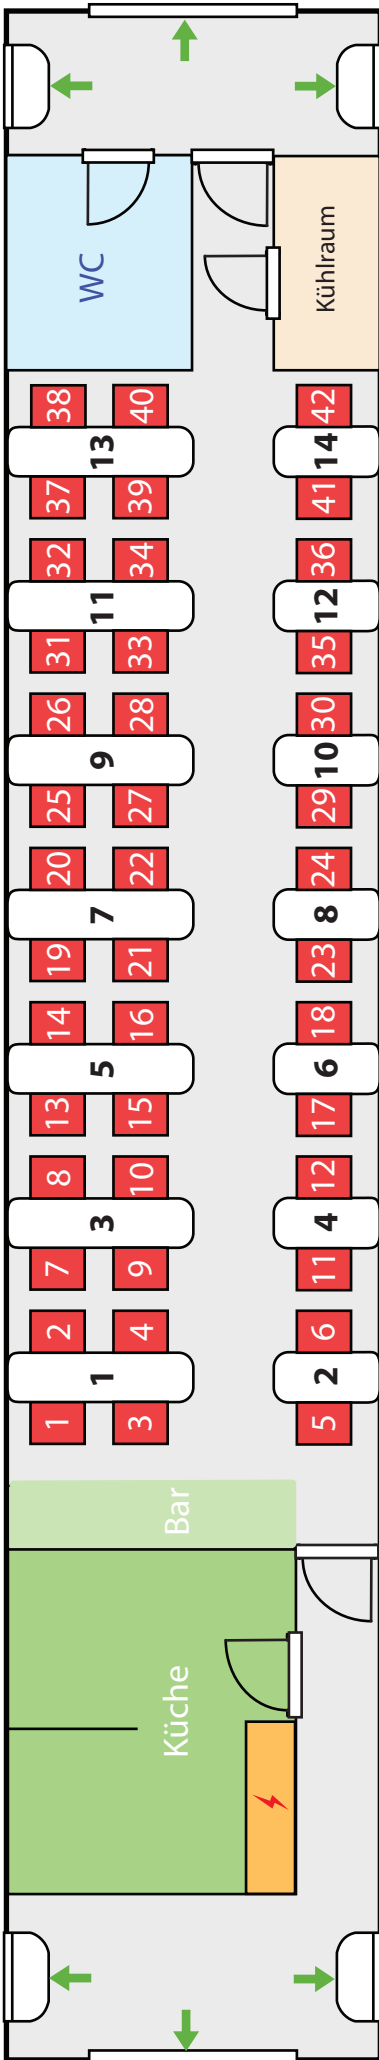

# B&B Blue Train

**Salon 1 - 42 Sitzplätze - SR 5181 8969 002-8 - 140km/h**

Fahrt: \_\_\_\_\_ Datum: \_\_\_\_\_

<b>1</b>	1	<b>2</b>	5
	2		6
	3		
	4		
<b>3</b>	7	<b>4</b>	11
	8		12
	9		
	10		
<b>5</b>	13	<b>6</b>	17
	14		18
	15		
	16		
<b>7</b>	19	<b>8</b>	23
	20		24
	21		
	22		
<b>9</b>	25	<b>10</b>	29
	26		30
	27		
	28		
<b>11</b>	31	<b>12</b>	35
	32		36
	33		
	34		
<b>13</b>	37	<b>14</b>	41
	38		42
	39		
	40		