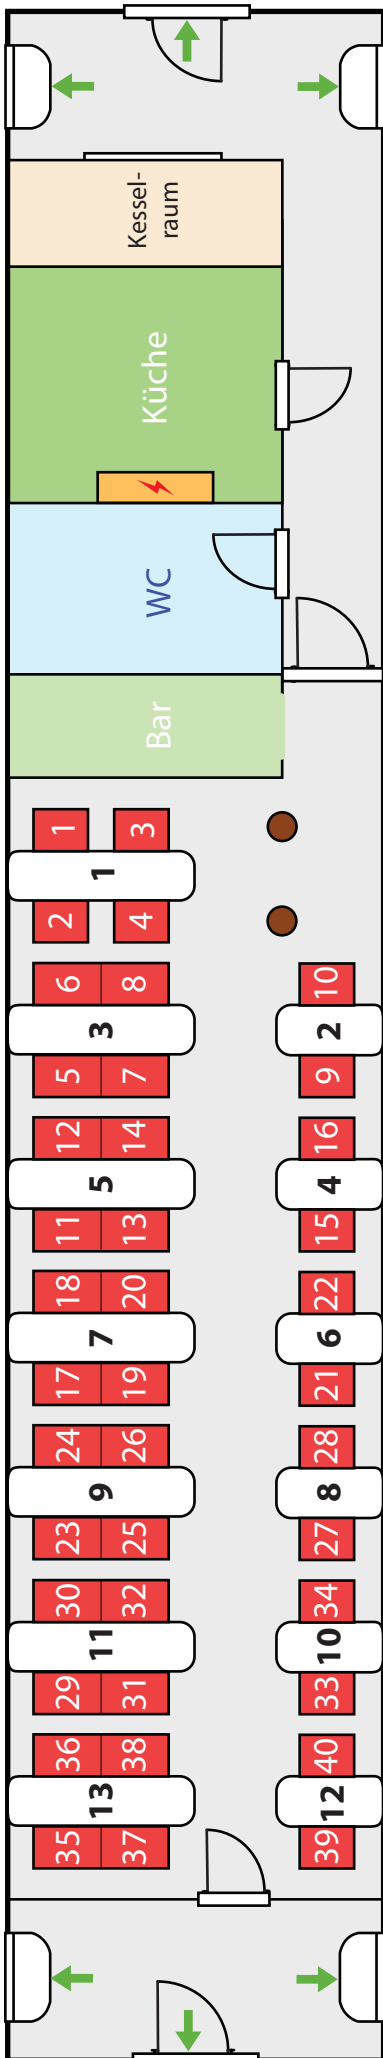

# B&B Blue Train

**Salon Bleu - 40 Sitzplätze - SR 5181 8969 003-6 - 140km/h**

Fahrt: \_\_\_\_\_ Datum: \_\_\_\_\_

<b>1</b>	1		
	2		
	3		
	4		
<b>3</b>	5	<b>2</b>	9
	6		10
	7		
	8		
<b>5</b>	11	<b>4</b>	15
	12		16
	13		
	14		
<b>7</b>	17	<b>6</b>	21
	18		22
	19		
	20		
<b>9</b>	23	<b>8</b>	27
	24		28
	25		
	26		
<b>11</b>	29	<b>10</b>	33
	30		34
	31		
	32		
<b>13</b>	35	<b>12</b>	39
	36		40
	37		
	38		