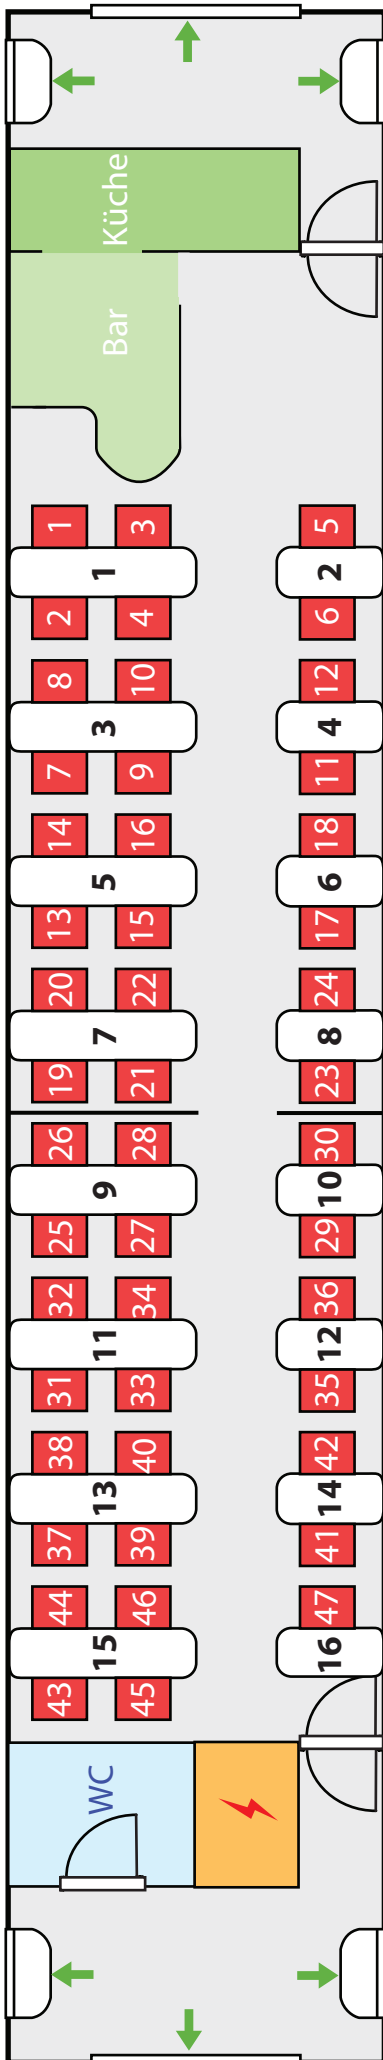

B&B Blue Train

Salon Noir - 47 Sitzplätze - SR 5181 8770 006-8 - 160km/h

Fahrt: _____ Datum: _____

1	1	2	5
	2		6
	3		
	4		
3	7	4	11
	8		12
	9		
	10		
5	13	6	17
	14		18
	15		
	16		
7	19	8	23
	20		24
	21		
	22		
9	25	10	29
	26		30
	27		
	28		
11	31	12	35
	32		36
	33		
	34		
13	37	14	41
	38		42
	39		
	40		
15	43	16	47
	44		
	45		
	46		