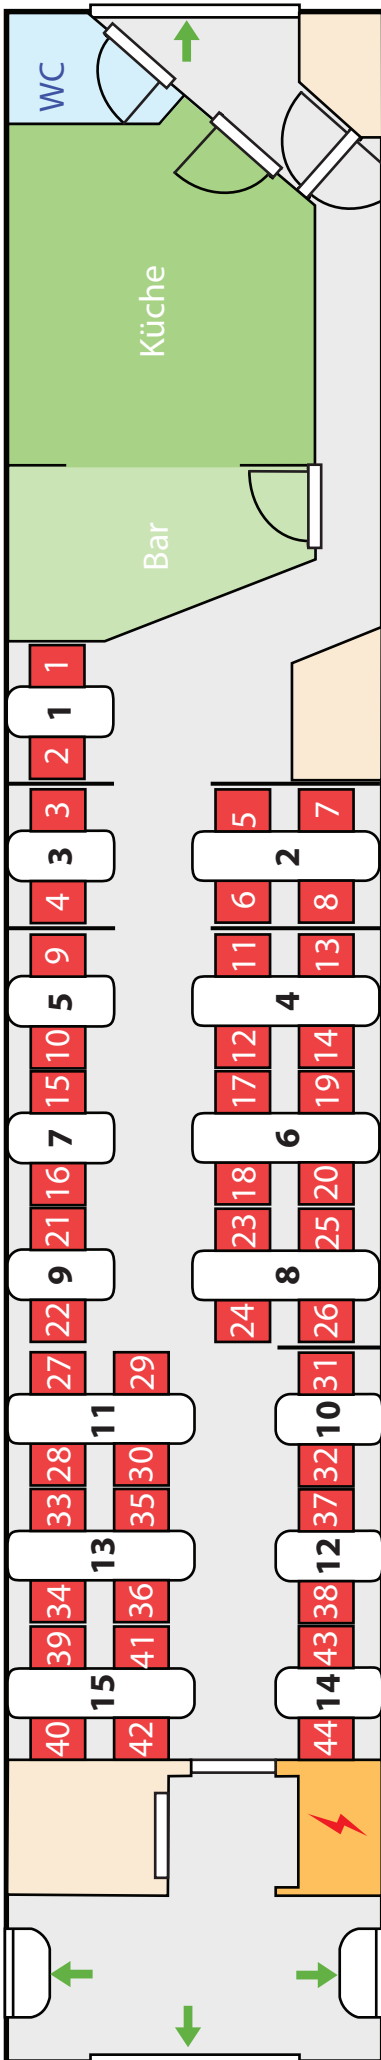

B&B Blue Train

Salon Paris - 44 Sitzplätze - WR 6181 8833 003-8 - 140km/h

Fahrt: _____ Datum: _____

1	1 2		
3	3 4	2	5 6 7 8
5	9 10	4	11 12 13 14
7	15 16	6	17 18 19 20
9	21 22	8	23 24 25 26
11	27 28 29 30	10	31 32
13	33 34 35 36	12	37 38
15	39 40 41 42	14	43 44